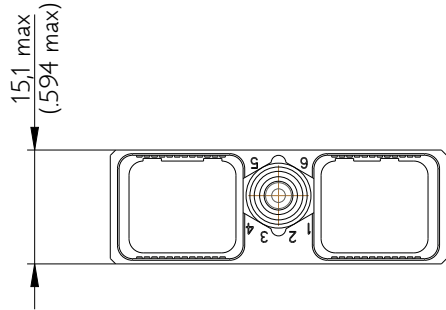

SIM2D40V

Amphenol Air LB

2, rue Clément Ader - ZAC de WE - 08110 CARGNAN - Tel.: (33) 03.24.22.78.49 - E-mail: support-technique@amphenol-airlb.fr

Ce document est la propriété d'Amphenol Air LB et ne peut être reproduit ou communiqué sans son autorisation / This datasheet is the property of Amphenol Air LB and cannot be reproduced or communicated without authorization