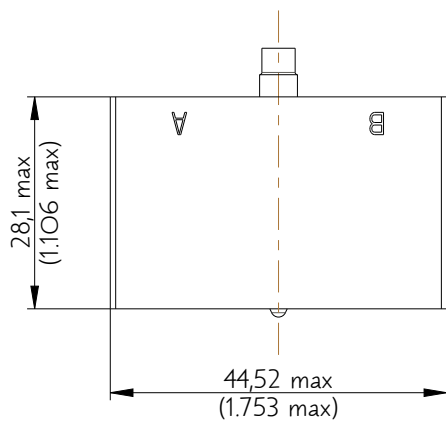

SIM2D40V

Amphenol Air LB

2, rue Clément Ader - ZAC de WE - 08110 CARGNAN - Tel.: (33) 03.24.22.78.49 - E-mail: support-technique@amphenol-airlb.fr

Ce document est la propriété d'Amphenol Air LB et ne peut être reproduit ou communiqué sans son autorisation / This datasheet is the property of Amphenol Air LB and cannot be reproduced or communicated without authorization